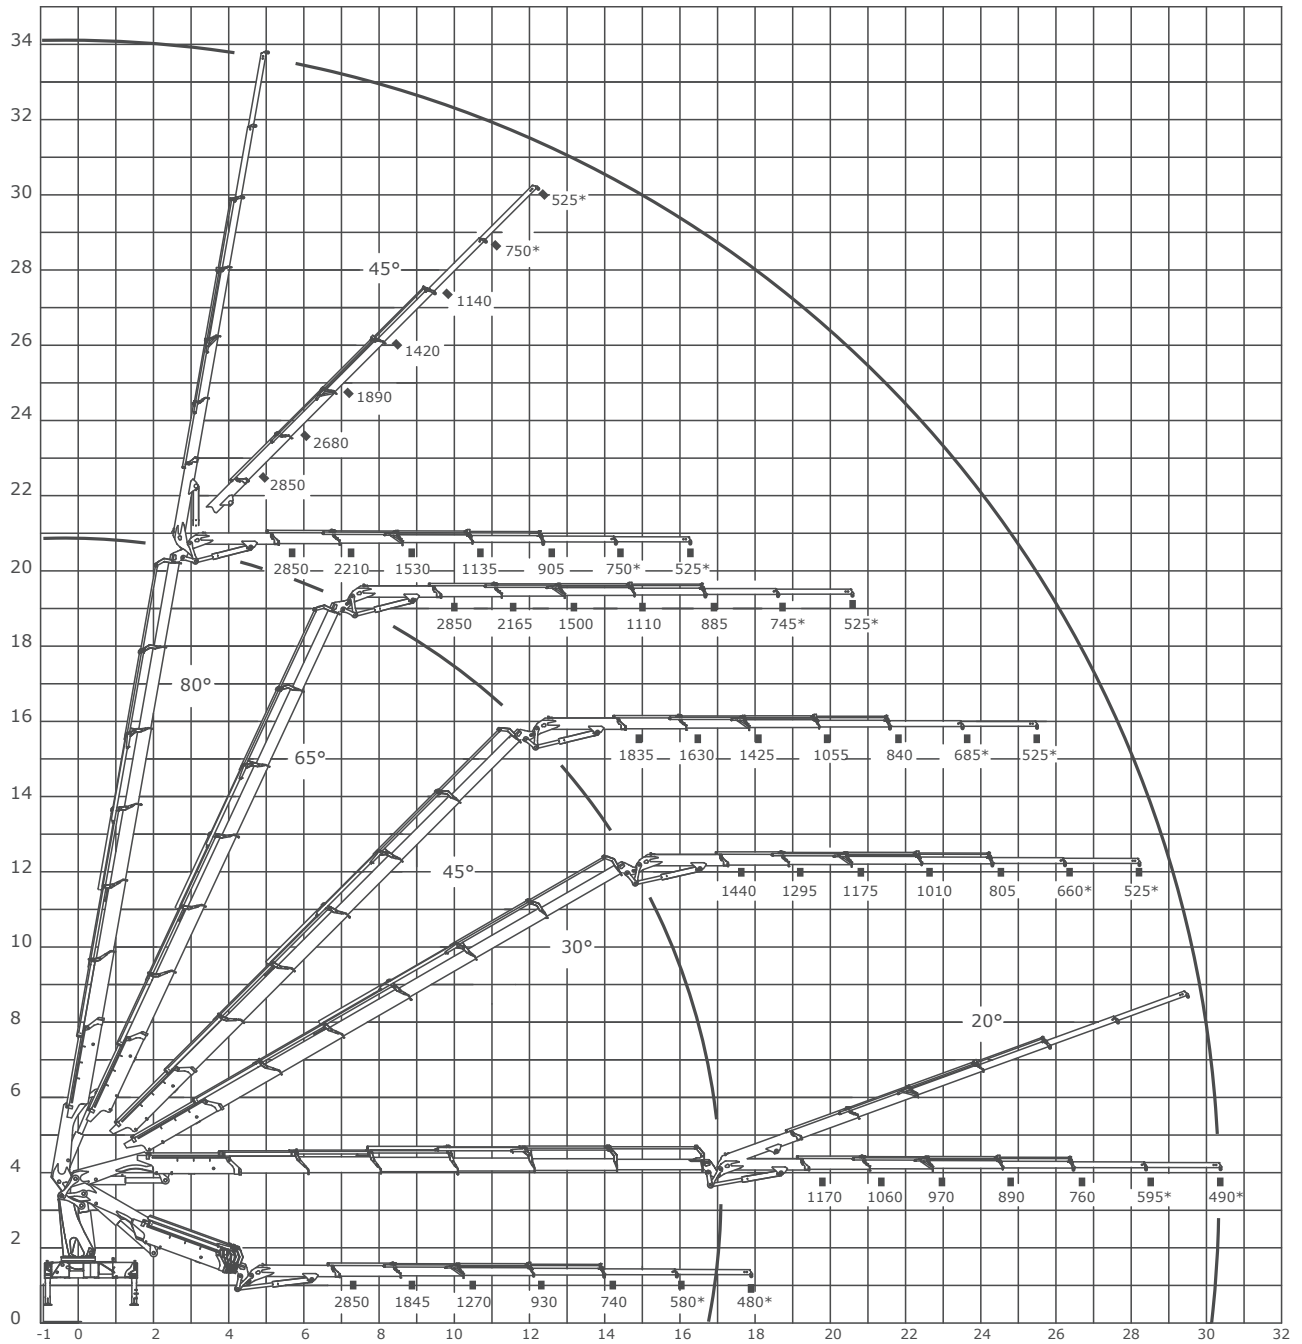

# 5020-K6 - TRAGLASTENDIAGRAMM MIT FJ1000 K4

# 5020-K - TRAGLASTENDIAGRAMM